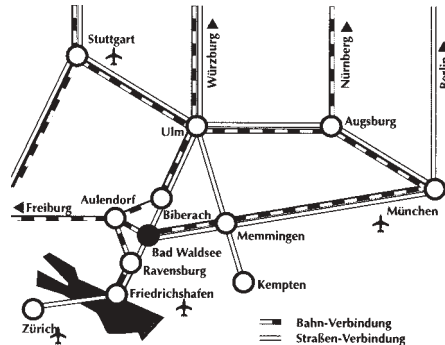

88339 Bad Waldsee

Schwäbische Bauernschule Waldsee

Frauenbergstraße 15

Tel. 07524-40030

Fax 07524-400333

www.schwaebische-bauernschule.de

Bad Waldsee liegt im Herzen
Oberschwabens an der B30,
ca. 40 km nördlich von
Friedrichshafen am Bodensee.

Anfahrt mit der Bahn oder dem Auto: